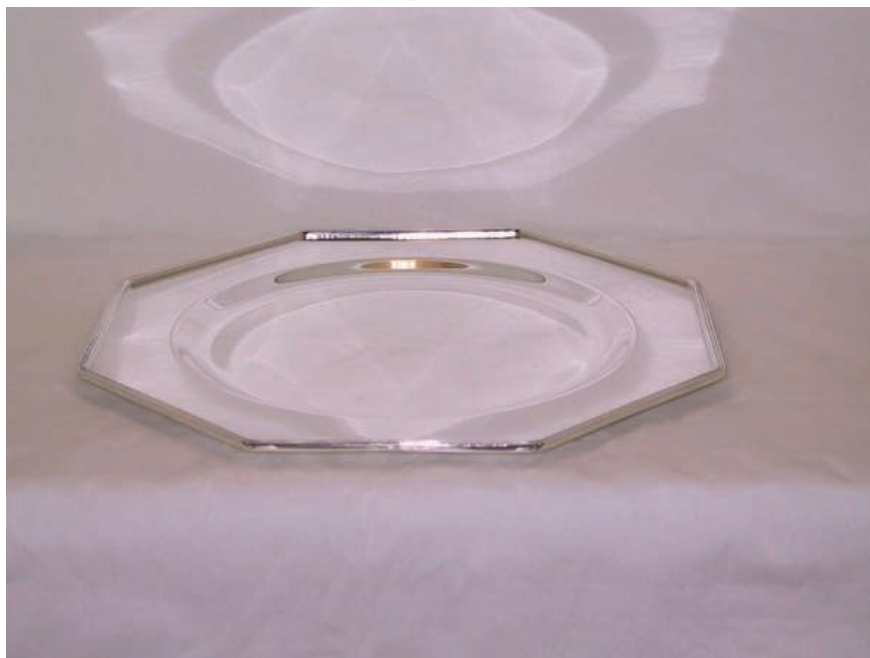

3. Plat
rond
20825 Ø
25 cm
20830 Ø
30 cm
20835 Ø
35 cm
20840 Ø
40 cm
20845 Ø
45 cm
20850 Ø
50 cm
20855 Ø
55 cm
20860 Ø
60 cm
20861 Ø
85 cm

Dessous de plat pyrex / Under plate pyrex

- 1. 33300
Ø 24 cm
Raisin
- 2. 33300
Ø 24 cm
Simple

Sous assiette ronde / Under plate

- 1. Sous assiette
ronde
32731S Ø
34 cm
32721S Ø
32 cm
32711S Ø
29 cm
- 2. Sous assiette
octo
32821 34
cm
32811 32
cm

Sous assiette bordure Octo / Under plate

- 32811S Ø
32 cm
- 32821S Ø
34 cm